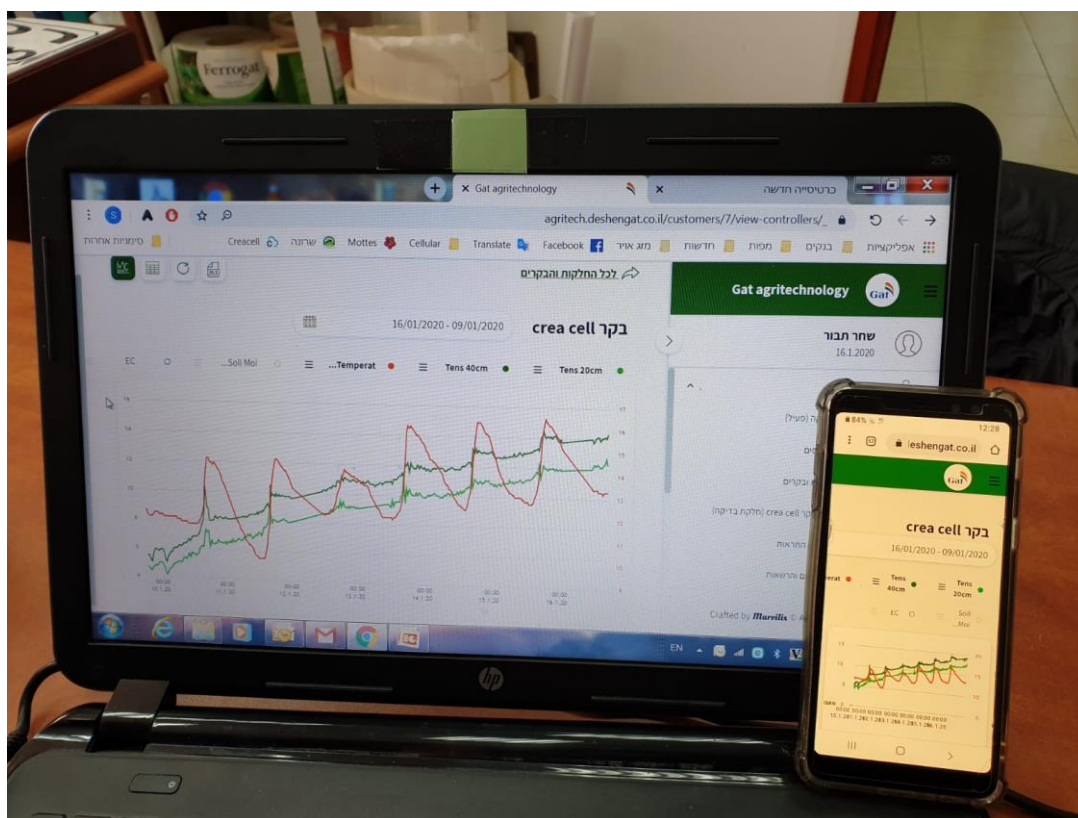

מסלולי רכישה/השכרה

* מסלול השכרה ארוכת טווח כולל ליווי אגרונומי.

* מסלול רכישה כולל ליווי אגרונומי.

תצוגה גרפית בכל מדיה –