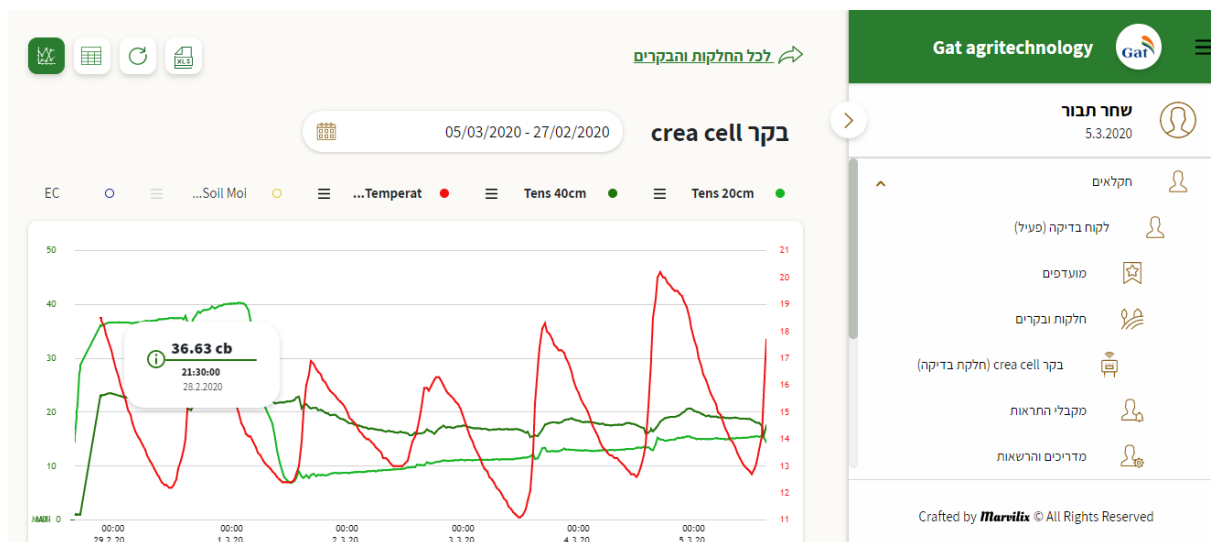

כיצד פועלת המערכת המערכת בנויה מחיישנים המנטרים את הצמח וסביבתו ומחברים לבקר אשר דוגם, אוסף ומשדר את הנתונים באמצעות הרשת הסלולרית ל"ענן". המידע נאסף בבסיס נתונים, מנותח ומוצג on-line בגרפים קלים להבנה ובטבלאות. ניתן לצפות באינפורמציה בכל המכשירים הקיימים - מחשב, טאבלט, טלפון נייד. ניתן להגדיר לחיישנים השונים ערכי סף (מינ/מקס) ולקבל התראות במייל לפיהם. בניית גרפים בחתכים לפי צרכי הלקוח. הפעלת אלגוריתמים על הנתונים הנאספים (כדוגמא - ימי מעלה).

יתרונות מערכת דשן-גת

ליווי אגרונומי רציף.

פועלת בכל אתר שיש בו רשת סלולרית ללא צורך באלחוט. בארץ ובעולם.
ניתן לנייד את היחידה ללא קושי בעת הצורך.
אפשרות לחבר חיישנים שיפותחו בעתיד בקלות.

מסלולי רכישה/השכרה

* מסלול השכרה ארוכת טווח כולל ליווי אגרונומי.

* מסלול רכישה כולל ליווי אגרונומי.

תצוגה גרפית בכל מדיה –

דוגמא לגרף של טנסיומטרים בשני עומקים וטמפרטורת קרקע במטע –

מערכת הטנסיומטרים של דשן גת, תכיל בעתיד הקרוב חיישנים נוספים ומתקדמים. כל לקוח המצטרף לשירות זה, ייהנה בשנה הראשונה מיתרונות המערכת וזאת ללא עלות נוספת מעבר לעלות הבסיסית.

נשמח לעמוד לרשותך למתן מידע נוסף, ובחירת מסלול הצטרפות מתאים.

בברכת עונה חקלאית מוצלחת,

שחר תבור, אגרונום

054-4361149

shachar@deshengat.co.il